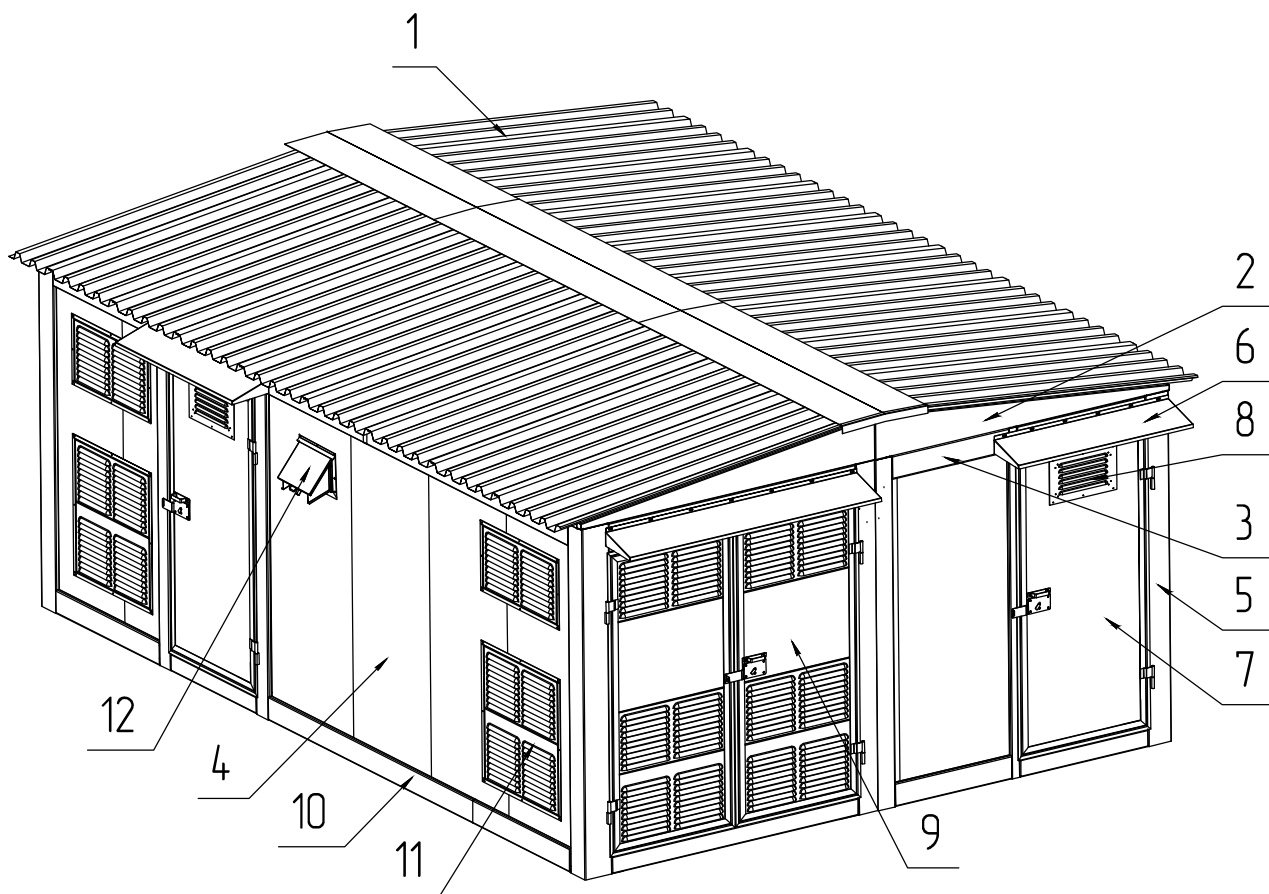

Схема корпоративной окраски КТП-УХЛ1 "КОНТИНЕНТ"

Примечание:

В типовом решении стеновые панели обшиваются металлическими листами толщиной 1мм.

Заказ №		Шифр №1С-0000_19-ЭМ1.АР
Наличие логотипа		<input type="checkbox"/> Да <input checked="" type="checkbox"/> Нет
Цвет окраски, RAL		
№	Элемент конструкции	RAL
1	Крыша (профлист)	9016
2	Крыша (фронтон)	7035
3	Нащельник верхний	7035
4	Стены (см. примечание)	9016
5	Стойки	7035
6	Козырек двери	7024
7	Дверь УВН, УНН (полотно)	7024
8	Дверь УВН, УНН (вентиляционные решетки)	7024
9	Дверь тр-ого отсека	7024
10	Нащельник нижний	7035
11	Вентиляционные решетки	7035
12	Дополнительные монтажные элементы Указать цвет на Листе 2	См.Лист 2
Рекомендуемая палитра RAL		
1018, 1028, 2004, 3020, 5005, 5015, 6029, 7016, 7024, 7032, 7035, 7036, 9005, 9016		
Дополнительные требования:		
Согласовано:		